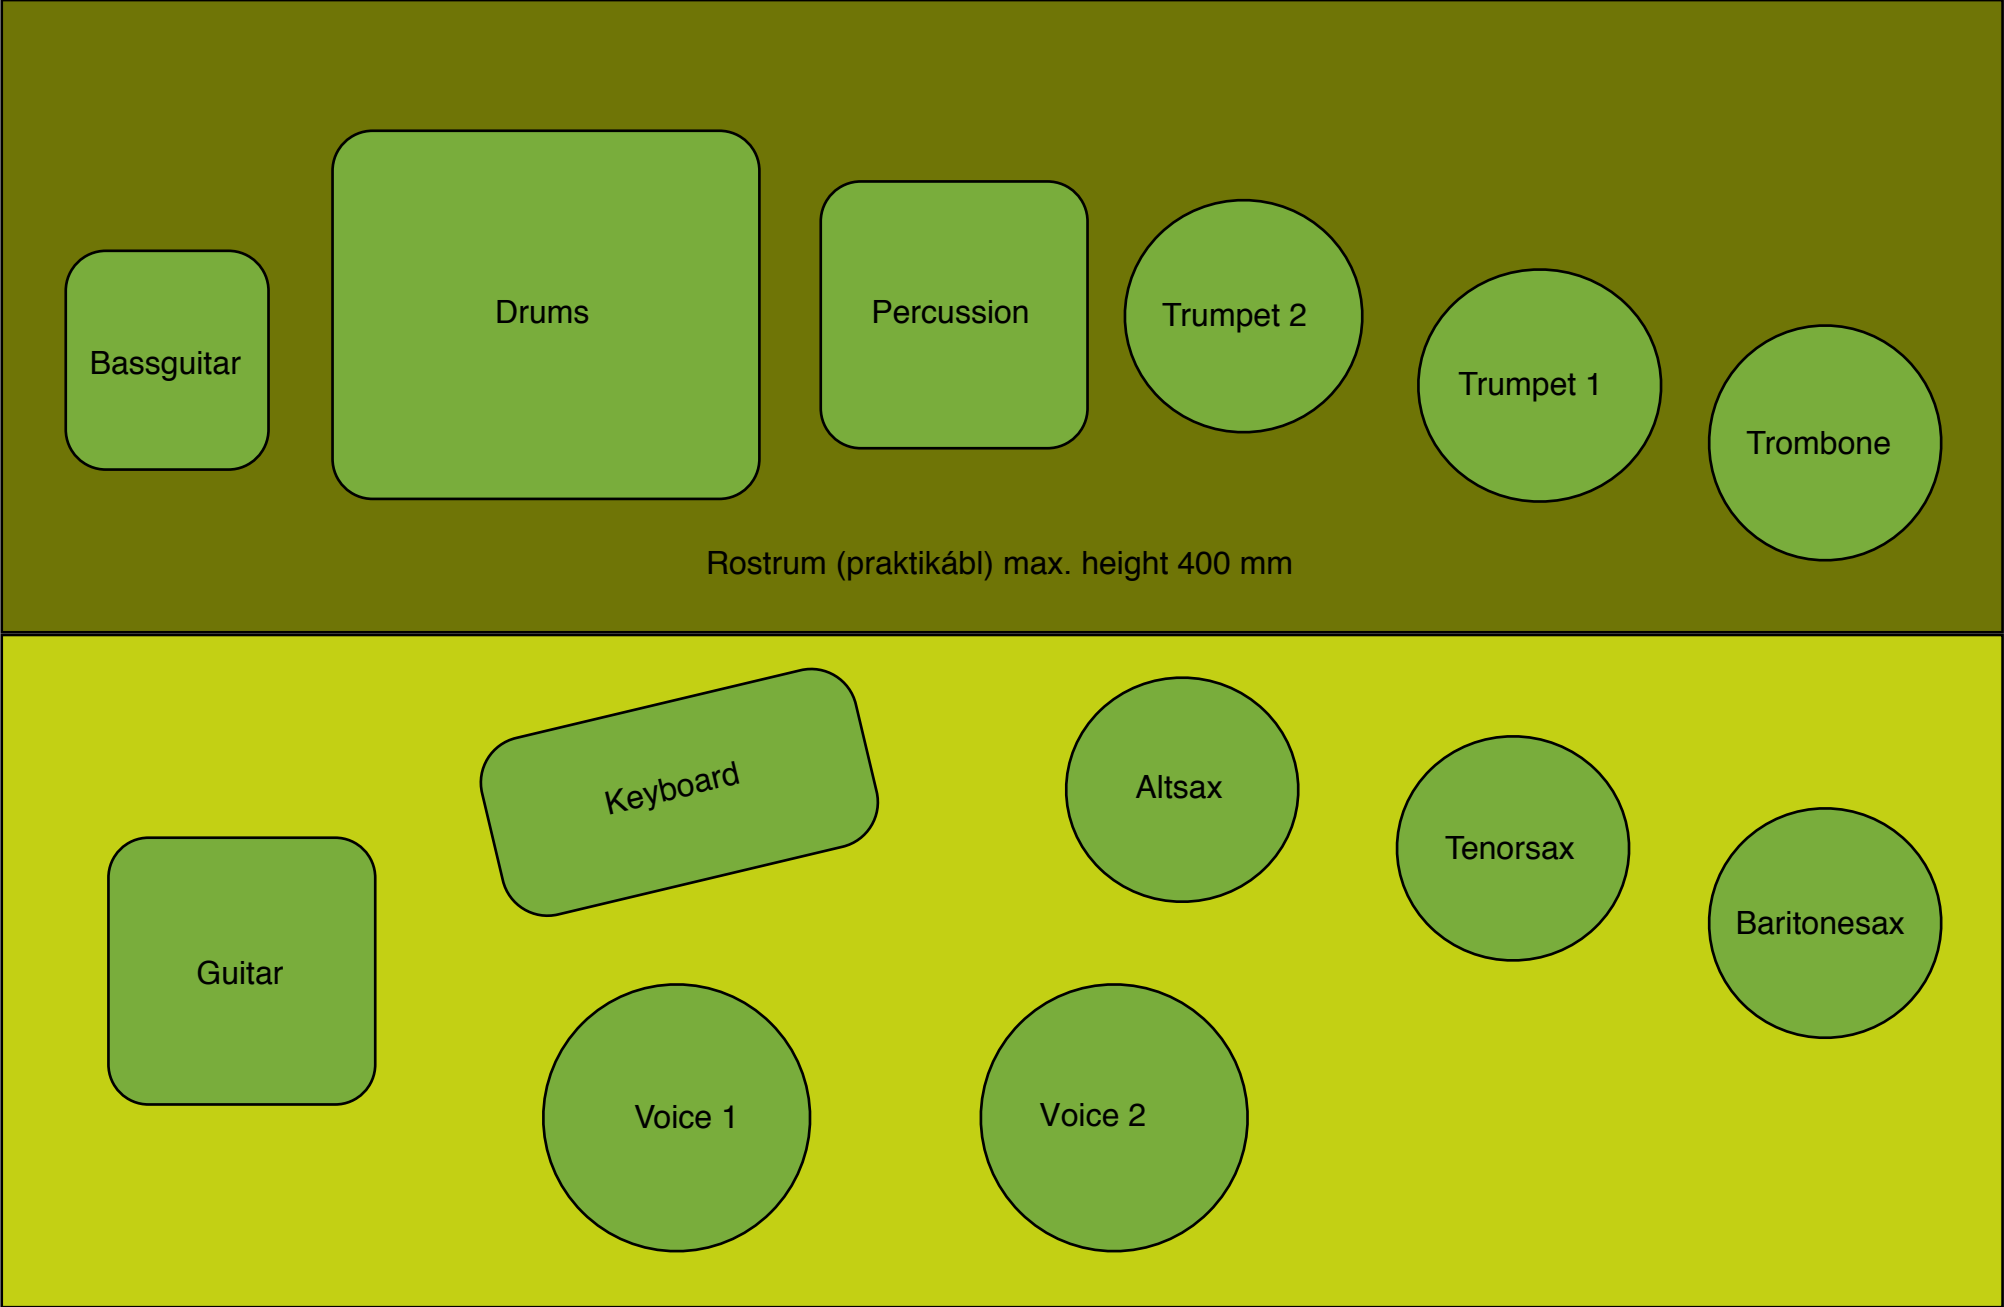

Stageplan for F-dur Jazzband

Min. 4000 mm

Rostrum (praktikábl) max. height 400 mm

Min. 6000 mm